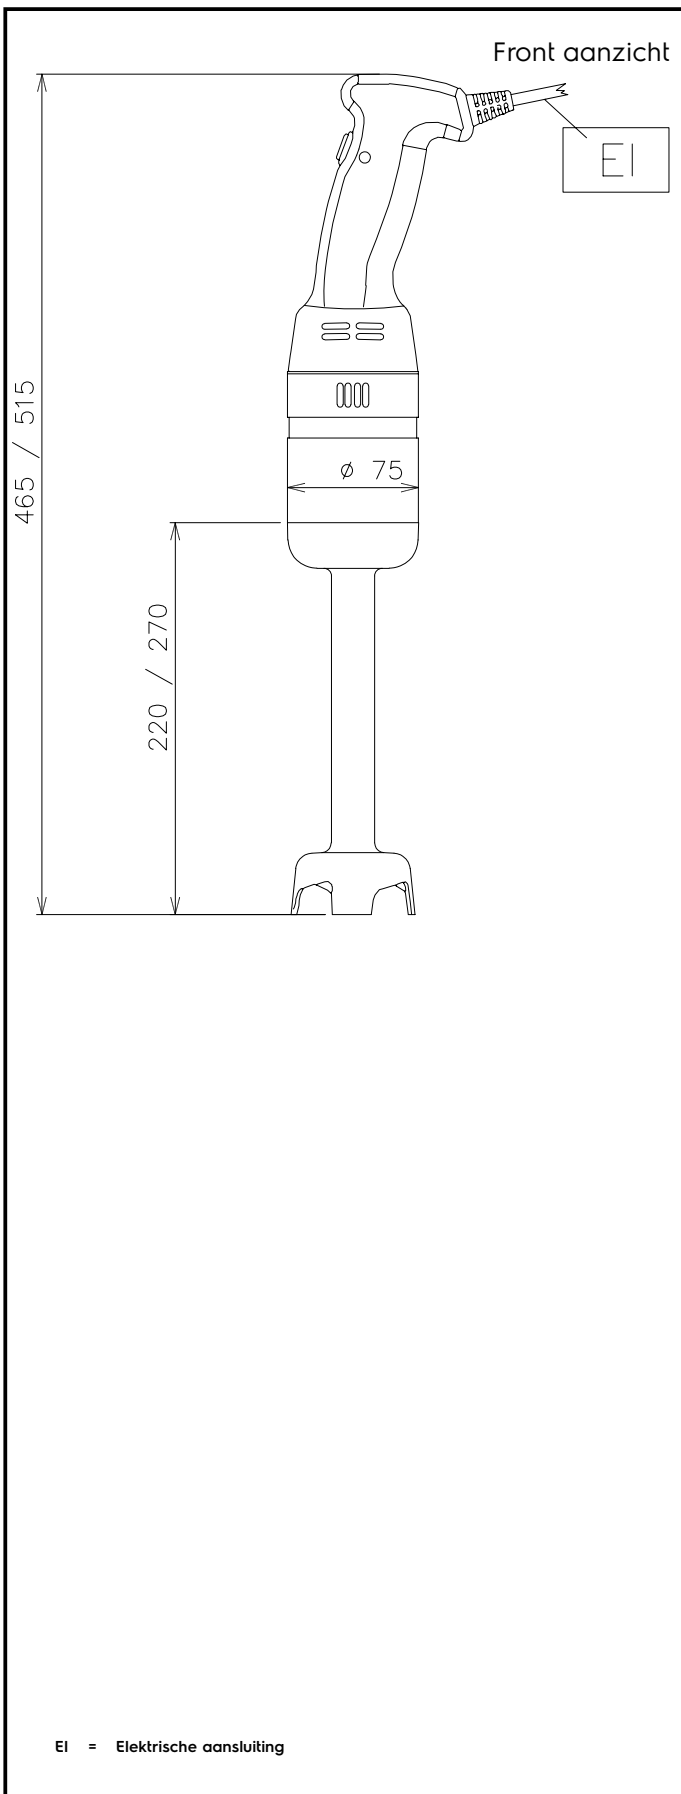

Elektra

Voltage	230 V/1N ph/50 Hz
Aangesloten vermogen	0.25 kW
Stekker type	CE-SCHUKO

Algemene gegevens

Externe afmetingen, lengte	110 mm
Externe afmetingen, breedte	75 mm
Externe afmetingen, hoogte	
600021 (SMVT20W25)	470 mm
600022 (SMVT25W25)	520 mm
Gewicht, netto (kg)	
600021 (SMVT20W25)	1.4
600022 (SMVT25W25)	1.45
Waterdichtheid index	IPX3
Aantal snelheden	Traploos variabel
Rotatie snelheid	2500 - 15000 tpm

Optionele accessoires

- OPZET GARDE 290 mm, voor Speedy mixer met variabele snelheid PNC 650057 ☐
- OPZET STAAFMIXER 200 mm, voor Speedy mixer PNC 650187 ☐
- OPZET STAAFMIXER 250 mm, voor Speedy mixer PNC 650188 ☐
- WANDREK voor Speedy mixer, roestvrijstaal PNC 653090 ☐
- OPZET STAAFMIXER VOOR EMULGEREN 250 mm, voor Speedy mixer PNC 653098 ☐